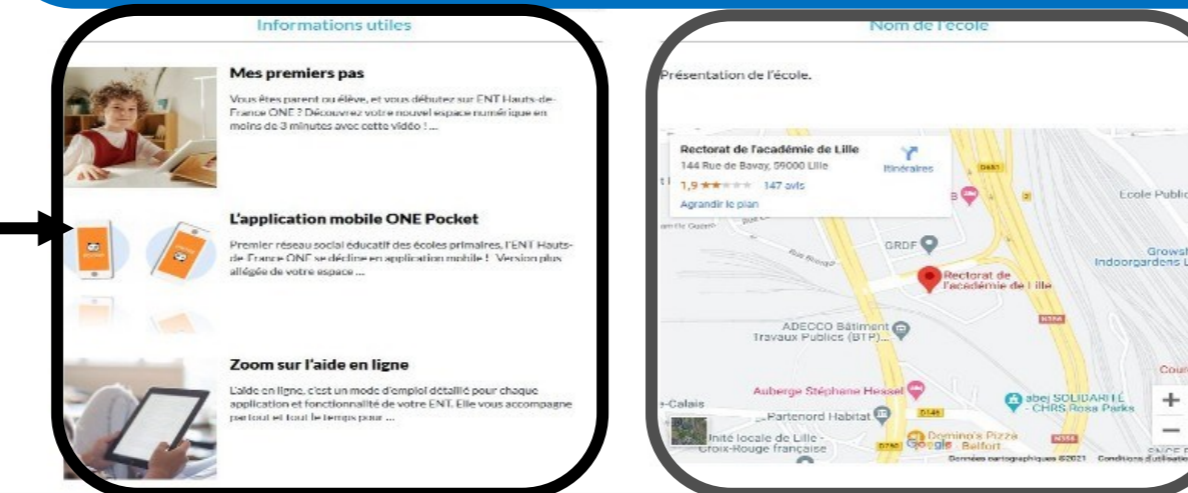

Articles avec la catégorie « Informations utiles »